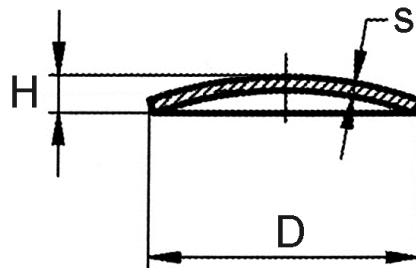

Schale, einseitig geschliffen

[Kurzbezeichnung: EDEL-SE\\*](#)

## Technisches Produktblatt

D	s	H	kg	Art.-Nr.
33,7	2,0	6,0	0,015	EDEL-SE-033X20-1
42,4	2,0	7,0	0,026	EDEL-SE-042X20-1
48,3	2,0	8,0	0,330	EDEL-SE-048X20-1
139,7	2,5	21,0	0,330	EDEL-SE-139X25-1
168,3	4,0	27,0	0,000	EDEL-SE-168X40-1