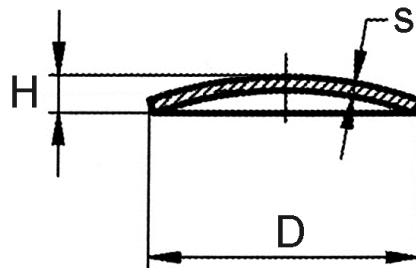

Schale, einseitig geschliffen

[Kurzbezeichnung: EDEL-SE\\*](#)

## Technisches Produktblatt

D	s	H	kg	Art.-Nr.
33,7	2,0	6,0	0,015	EDEL-SE-033X20-1
42,4	2,0	7,0	0,026	EDEL-SE-042X20-1
48,3	2,0	8,0	0,330	EDEL-SE-048X20-1
139,7	2,5	21,0	0,330	EDEL-SE-139X25-1

Verfügbare Werkstoffe: 1.4301