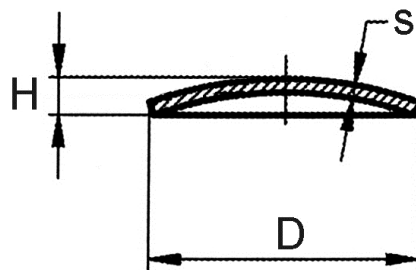

Schale, einseitig geschliffen

[Kurzbezeichnung: EDEL-SE\\*](#)

## Technisches Produktblatt

D	s	H	kg	Art.-Nr.
33,7	2,0	6,0	0,015	EDEL-SE-033X20-1
42,4	2,0	7,0	0,026	EDEL-SE-042X20-1
48,3	2,0	8,0	0,330	EDEL-SE-048X20-1
139,7	2,5	21,0	0,330	EDEL-SE-139X25-1
168,3	4,0	27,0	0,000	EDEL-SE-168X40-1