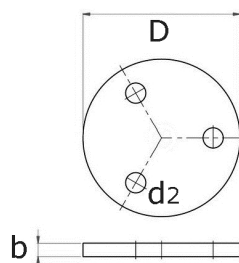

Kotouč se 3 vnějšími otvory
Broušeno z jedné strany

[zkratka označení: EDEL.RD3*](#)

technický list výrobku

D	b	d2	Art.-Nr.
100	6,0	11,0	EDEL-RD100X06-3X11
120	8,0	11,0	EDEL-RD120X08-3X11

dostupné jakosti: V2A

Systemy > Zábradlové komponenty > Kotvy a příruby > Kolečka > S otvorem > 3x vnější