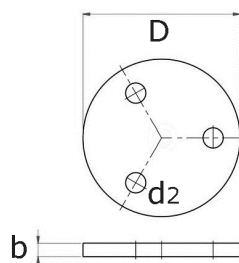

Kotouč se 3 vnějšími otvory

Broušeno z jedné strany

[zkratka označení: EDEL.RD3*](#)

technický list výrobku

D	b	d2	Art.-Nr.
100	6,0	11,0	EDEL-RD100X06-3X11
120	8,0	11,0	EDEL-RD120X08-3X11

dostupné jakosti: V2A

Systemy > Zábradlové prvky > Kotvy a příruby > Kolečka > S otvorem > 3x vnější