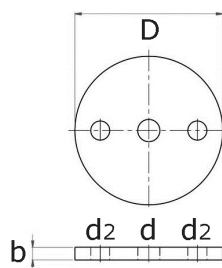

Kotouč se 2 vnějšími otvory

[zkratka označení: EDEL.RDM2*](#)

Broušeno z jedné strany

technický list výrobku

D	b	d	d2	kg	Art.-Nr.
70	6,0	12,5	11,0	0,223	EDEL-RD070X06M2X11
80	6,0	12,5	11,0	0,224	EDEL-RD080X06M2X11
100	6,0	12,5	11,0	0,370	EDEL-RD100X06M2X11
120	6,0	12,5	11,0	0,391	EDEL-RD120X06M2X11

dostupné jakosti: na poptávku

Systemy > Zábradlové komponenty > Kotvy a příruby > Kolečka > S otvorem > střed/2x vnější