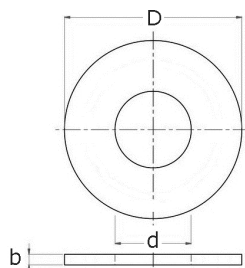

Kotouč se středovým otvorem

[zkratka označení: EDEL.RDM*](#)

Broušeno z jedné strany

technický list výrobku

| D | b | d | Art.-Nr. |
|-----|-----|------|------------------|
| 80 | 6,0 | 34,0 | EDEL-RD080X06M34 |
| 100 | 6,0 | 34,0 | EDEL-RD100X06M34 |
| 100 | 6,0 | 42,8 | EDEL-RD100X06M42 |

dostupné jakosti: na poptávku

Systemy > Zábradlové komponenty > Kotvy a příruby > Kolečka > S otvorem > Středový otvor