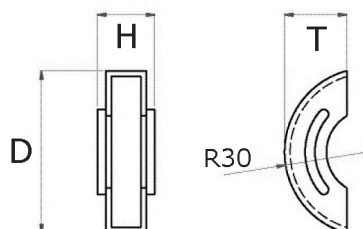

Bočnice pro svorku na sklo

[zkratka označení: GKS*](#)

>konstrukční systém hecoNNECT

Geländerbausystem<

technický list výrobku

Typ	D	H	T	Art.-Nr.
17	58	20,5	22	EDEL-GKS00T17S

dostupné jakosti: na poptávku

Systemy > Zábradlové komponenty > Držáky skla > kulaté > Bočnice