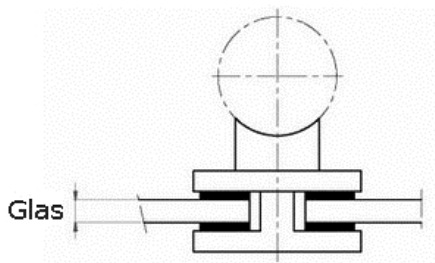

Einlage für runde Glasklemme

[Kurzbezeichnung: GU17*](#)

(Set bestehend aus 2 Stück)

>hecoNNECT Geländerbausystem<

Technisches Produktblatt

Typ	Glas	Art.-Nr.
17	ESG 8,0	EDEL-GU080T17
17	VSG 8,76	EDEL-GU08VT17
17	ESG 10,0	EDEL-GU100T17
17	VSG 10,76	EDEL-GU10VT17
17	ESG 12,0	EDEL-GU120T17
17	VSG 12,76	EDEL-GU12VT17