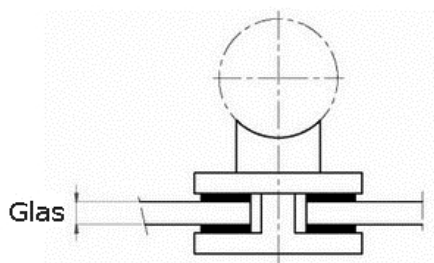

Vložka pro kulatou svorku na
sklo

(sada obsahuje 2 ks)

>konstrukční systém hecoNNECT

[zkratka označení: GU17*](#)

technický list výrobku

Typ	Glas	Art.-Nr.
17	ESG 8,0	EDEL-GU080T17
17	VSG 8,76	EDEL-GU08VT17
17	ESG 10,0	EDEL-GU100T17
17	VSG 10,76	EDEL-GU10VT17
17	ESG 12,0	EDEL-GU120T17
17	VSG 12,76	EDEL-GU12VT17

dostupné jakosti: na poptávku

Systémy > Zábradlové komponenty > Držáky skla > kulaté > Gumové vložky

Úplný popis:

Vložka pro kulatou svorku na
sklo
(sada obsahuje 2 ks)
>konstrukční systém hecoNNECT
Geländerbausystem<