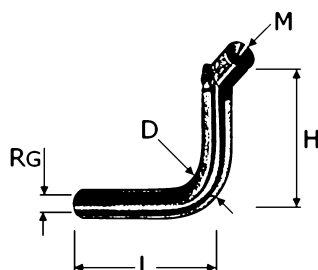

Třmen s kloubem

2x vnitřní závit

>konstrukční systém hecoNNECT

Geländerbausystem<

[zkratka označení: EDEL.BÜG*](#)

technický list výrobku

Typ	RG	M	D	H	L	Art.-Nr.
für Ronde Ø58x4	M 6	6	12	75	75	EDEL-BÜ6G
für Ronde Ø70x5	M 8	8	14	75	75	EDEL-BÜ8G

dostupné jakosti: na poptávku

Systemy > Zábradlové komponenty > Držáky madel a podpěry > Jednotlivé díly > Rameno > s kloubem