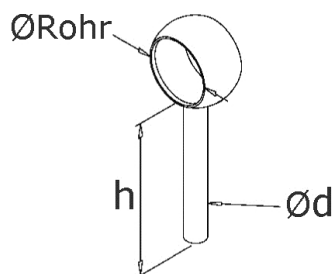

Handlauf-Haltering

[Kurzbezeichnung: EDEL-HR*](#)

>hecoNNECT Geländerbausystem<

Technisches Produktblatt

Rohr	d	h	Art.-Nr.
Ø 33,7	14		EDEL-HR033
Ø 42,4	14		EDEL-HR042

Verfügbare Werkstoffe: Auf Anfrage

Systeme > Geländerbau > Handlaufhalter u. Stützen > Einzelteile > Haltering > Haltering