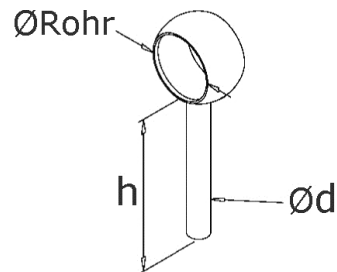

Handlauf-Haltering

[Kurzbezeichnung: EDEL-HR*](#)

>hecoNNECT Geländerbausystem<

Technisches Produktblatt

Rohr	d	h	Art.-Nr.
Ø 33,7	14		EDEL-HR033
Ø 42,4	14		EDEL-HR042

Verfügbare Werkstoffe: Auf Anfrage

Systeme > Geländerbau > Handlaufhalter u. Stützen > Einzelteile > Haltering > Haltering