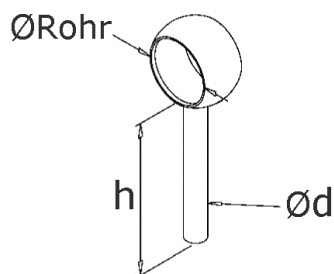

Upínací kroužek zábradlí

>konstrukční systém hecoNNECT

Geländerbausystem<

[zkratka označení: EDEL-HR*](#)

technický list výrobku

Rohr	d	h	Art.-Nr.
Ø 33,7	14		EDEL-HR033
Ø 42,4	14		EDEL-HR042

dostupné jakosti: na poptávku

Systemy > Zábradlové komponenty > Držáky madel a podpěry > Jednotlivé díly > Držákový kroužek madla > Upínací kroužek