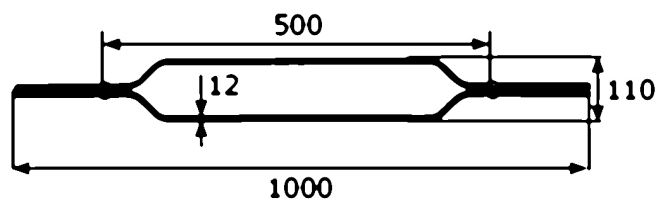

Ozdobná tyč oválná hranatá

[zkratka označení: DS03*](#)

typ 3

>konstrukční systém hecoNNECT<

technický list výrobku

d	L	Art.-Nr.
12	1000	EDEL-DS03

dostupné jakosti: na poptávku

Systemy > Zábradlové komponenty > více > Sloupky a tyče > Designové pruty > Typ 3

Úplný popis:

Ozdobná tyč oválná hranatá
typ 3
>konstrukční systém hecoNNECT<