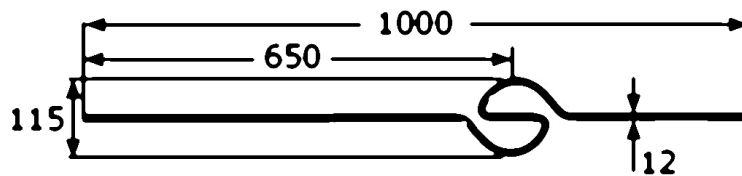

## Designstab Typ 5

[Kurzbezeichnung: DS05\\*](#)

mit Ornament außer Mitte

&gt;hecoNNECT Geländerbausystem&lt;

## Technisches Produktblatt

d	L	Art.-Nr.
12	1000	EDEL-DS05

Verfügbare Werkstoffe: Auf Anfrage

Systeme &gt; Geländerbau &gt; mehr... &gt; Pfosten und Stäbe &gt; Designstäbe &gt; Typ 5

 \*Tipp: Die Eingabe der [Kurzbezeichnung](#) in das Suchfeld auf unserer Website ermöglicht Ihnen den Direktaufruf einer Artikelgruppe. Alternativ [hier klicken](#)