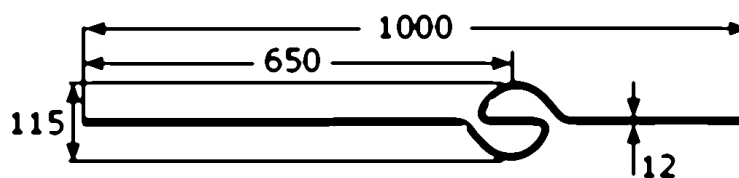

Designstab Typ 5

[Kurzbezeichnung: DS05\\*](#)

mit Ornament außer Mitte

>hecoNNECT Geländerbausystem<

### Technisches Produktblatt

d	L	Art.-Nr.
12	1000	EDEL-DS05

Verfügbare Werkstoffe: Auf Anfrage

Systeme > Geländerbau > mehr... > Pfosten und Stäbe > Designstäbe > Typ 5

\*Tipp: Die Eingabe der [Kurzbezeichnung](#) in das Suchfeld auf unserer Website ermöglicht Ihnen den Direktaufruf einer Artikelgruppe. Alternativ [hier klicken](#)