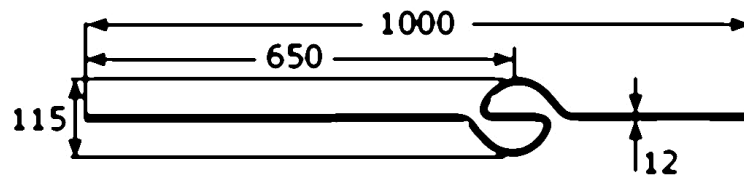

Designstab Typ 5

[Kurzbezeichnung: DS05*](#)

mit Ornament außer Mitte

>hecoNNECT Geländerbausystem<

Technisches Produktblatt

d	L	Art.-Nr.
12	1000	EDEL-DS05

Verfügbare Werkstoffe: Auf Anfrage

Systeme > Geländerbau > mehr... > Pfosten und Stäbe > Designstäbe > Typ 5