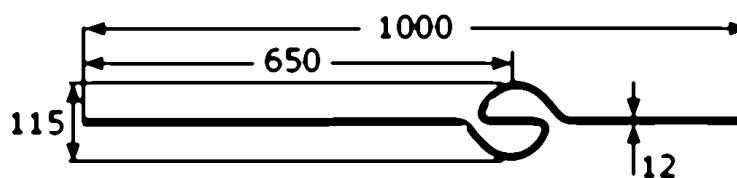

Ozdobná tyč typ 5

[zkratka označení: DS05\\*](#)

Mimostředný ornament

>konstrukční systém hecoNNECT<

### technický list výrobku

| d  | L    | Art.-Nr.  |
|----|------|-----------|
| 12 | 1000 | EDEL-DS05 |

dostupné jakosti: na poptávku

Systemy > Zábradlové komponenty > více > Sloupky a tyče > Designové pruty > Typ 5

Úplný popis:

Ozdobná tyč typ 5  
Mimostředný ornament  
>konstrukční systém hecoNNECT<