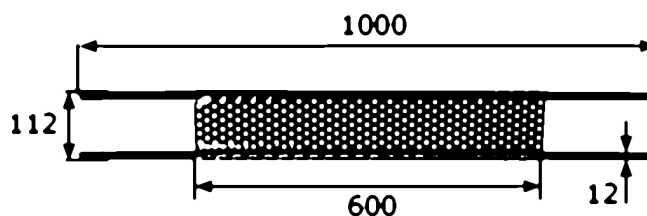

Designová tyč typ 6

[zkratka označení: DS06*](#)

S děrovaným plechem

>konstrukční systém hecoNNECT<

Geländerbausystem<

technický list výrobku

d	L	Art.-Nr.
12	1000	EDEL-DS06

dostupné jakosti: na poptávku

Systemy > Zábradlové komponenty > více > Sloupky a tyče > Designové pruty > Typ 6

Úplný popis:

Designová tyč typ 6
S děrovaným plechem
>konstrukční systém hecoNNECT<
Geländerbausystem<
>hecoNNECT railing construction system<