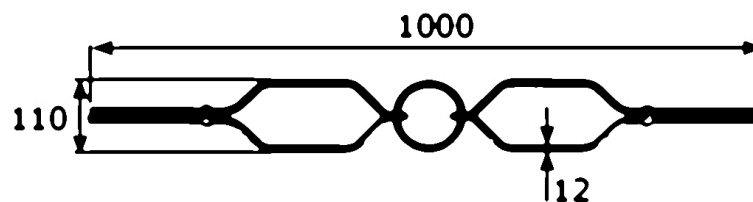

Designová tyč typ 7

[zkratka označení: DS08\\*](#)

>konstrukční systém hecoNNECT<

Geländerbausystem<

### technický list výrobku

d	L	Art.-Nr.
12	1000	EDEL-DS07

dostupné jakosti: na poptávku

Systemy > Zábradlové komponenty > více > Sloupky a tyče > Designové pruty > Typ 7

Úplný popis:

Designová tyč typ 7  
>konstrukční systém hecoNNECT<  
Geländerbausystem<