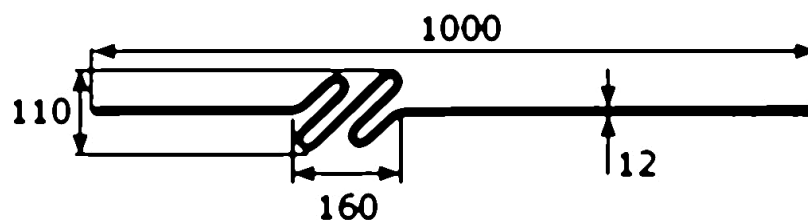

Designová tyč typ 8

[zkratka označení: DS08*](#)

>konstrukční systém hecoNNECT<

Geländerbausystem<

technický list výrobku

d	L	Art.-Nr.
12	1000	EDEL-DS08

dostupné jakosti: na poptávku

Systemy > Zábradlové komponenty > více > Sloupky a tyče > Designové pruty > Typ 8

Úplný popis:

Designová tyč typ 8
>konstrukční systém hecoNNECT<
Geländerbausystem<