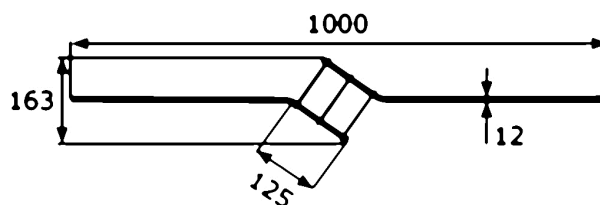

Designová tyč typ 9

[zkratka označení: DS09\\*](#)

>konstrukční systém hecoNNECT<

Geländerbausystem<

### technický list výrobku

d	L	Art.-Nr.
12	1000	EDEL-DS09

dostupné jakosti: na poptávku

Systemy > Zábradlové komponenty > více > Sloupky a tyče > Designové pruty > Typ 9

Úplný popis:

Designová tyč typ 9  
>konstrukční systém hecoNNECT<  
Geländerbausystem<