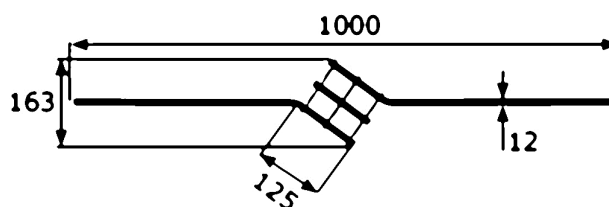

Designová tyč typ 10

[zkratka označení: DS10*](#)

>konstrukční systém hecoNNECT<

Geländerbausystem<

technický list výrobku

d	L	Art.-Nr.
12	1000	EDEL-DS10

dostupné jakosti: na poptávku

Systemy > Zábradlové komponenty > více > Sloupky a tyče > Designové pruty > Typ 10

Úplný popis:

Designová tyč typ 10
>konstrukční systém hecoNNECT<
Geländerbausystem<