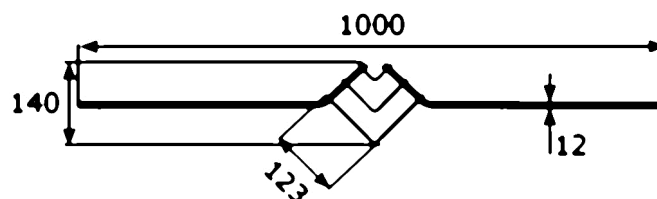

Designová tyč typ 11

[zkratka označení: DS11*](#)

>konstrukční systém hecoNNECT<

Geländerbausystem<

technický list výrobku

d	L	Art.-Nr.
12	1000	EDEL-DS11

dostupné jakosti: na poptávku

Systemy > Zábradlové komponenty > více > Sloupky a tyče > Designové pruty > Typ 11

Úplný popis:

Designová tyč typ 11
>konstrukční systém hecoNNECT<
Geländerbausystem<