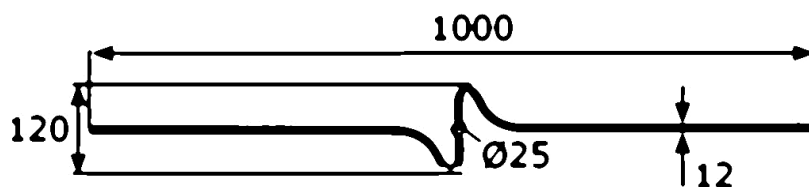

Designová tyč typ 12

[zkratka označení: DS12*](#)

>konstrukční systém hecoNNECT<

Geländerbausystem<

technický list výrobku

d	L	Art.-Nr.
12	1000	EDEL-DS12

dostupné jakosti: na poptávku

Systemy > Zábradlové komponenty > více > Sloupky a tyče > Designové pruty > Typ 12

Úplný popis:

Designová tyč typ 12
>konstrukční systém hecoNNECT<
Geländerbausystem<