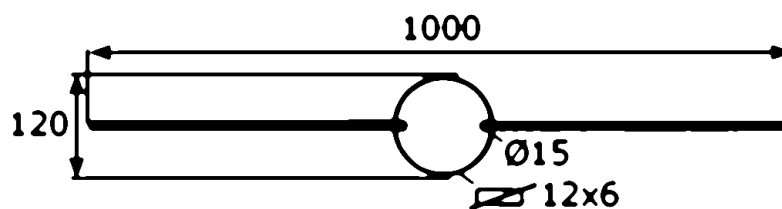

Designová tyč typ 13

[zkratka označení: DS13*](#)

>konstrukční systém hecoNNECT<

Geländerbausystem<

technický list výrobku

| d | L | Art.-Nr. |
|----|------|-----------|
| 12 | 1000 | EDEL-DS13 |

dostupné jakosti: na poptávku

Systemy > Zábradlové komponenty > více > Sloupky a tyče > Designové pruty > Typ 13

Úplný popis:

Designová tyč typ 13
>konstrukční systém hecoNNECT<
Geländerbausystem<