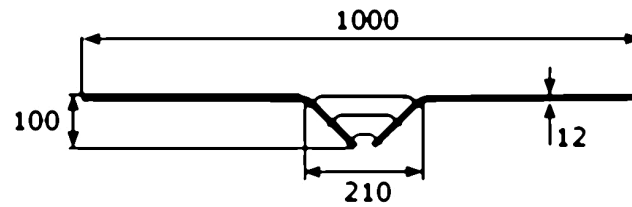

Designstab Typ 14

[Kurzbezeichnung: DS14*](#)

>hecoNNECT Geländerbausystem<

Technisches Produktblatt

d	L	Art.-Nr.
12	1000	EDEL-DS14

Verfügbare Werkstoffe: Auf Anfrage

Systeme > Geländerbau > mehr... > Pfosten und Stäbe > Designstäbe > Typ 14