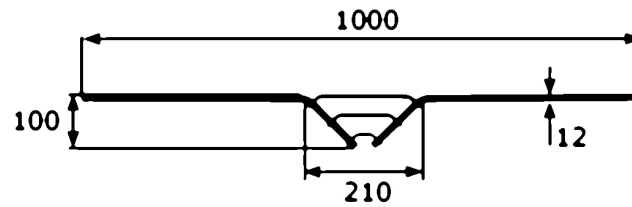

Designstab Typ 14

[Kurzbezeichnung: DS14\\*](#)

&gt;hecoNNECT Geländerbausystem&lt;

## Technisches Produktblatt

d	L	Art.-Nr.
12	1000	EDEL-DS14

Verfügbare Werkstoffe: Auf Anfrage

Systeme &gt; Geländerbau &gt; mehr... &gt; Pfosten und Stäbe &gt; Designstäbe &gt; Typ 14

 \*Tipp: Die Eingabe der [Kurzbezeichnung](#) in das Suchfeld auf unserer Website ermöglicht Ihnen den Direktaufruf einer Artikelgruppe. Alternativ [hier klicken](#)