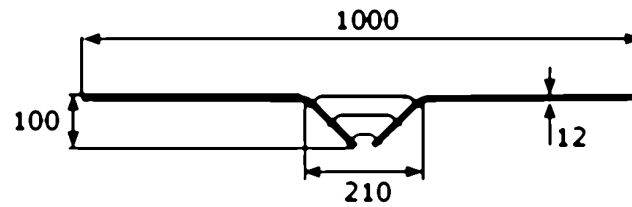

Designstab Typ 14

[Kurzbezeichnung: DS14\\*](#)

&gt;hecoNNECT Geländerbausystem&lt;

## Technisches Produktblatt

| d  | L    | Art.-Nr.  |
|----|------|-----------|
| 12 | 1000 | EDEL-DS14 |

Verfügbare Werkstoffe: Auf Anfrage

Systeme &gt; Geländerbau &gt; mehr... &gt; Pfosten und Stäbe &gt; Designstäbe &gt; Typ 14