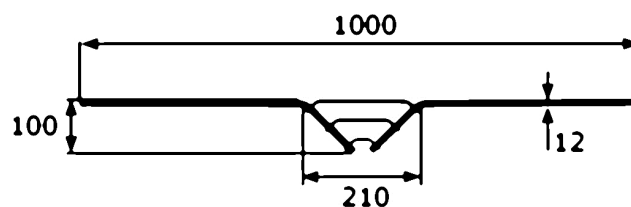

Designová tyč typ 14

[zkratka označení: DS14*](#)

>konstrukční systém hecoNNECT<

Geländerbausystem<

technický list výrobku

d	L	Art.-Nr.
12	1000	EDEL-DS14

dostupné jakosti: na poptávku

Systémy > Zábradlové komponenty > více > Sloupky a tyče > Designové pruty > Typ 14

Úplný popis:

Designová tyč typ 14
>konstrukční systém hecoNNECT<
Geländerbausystem<