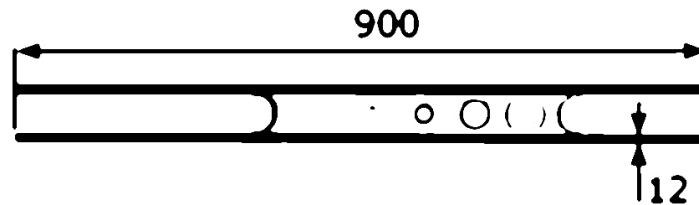

Designstab Typ 15

[Kurzbezeichnung: DS15*](#)

>hecoNNECT Geländerbausystem<

Technisches Produktblatt

d	L	Art.-Nr.
12	900	EDEL-DS15

Verfügbare Werkstoffe: Auf Anfrage

Systeme > Geländerbau > mehr... > Pfosten und Stäbe > Designstäbe > Typ 15