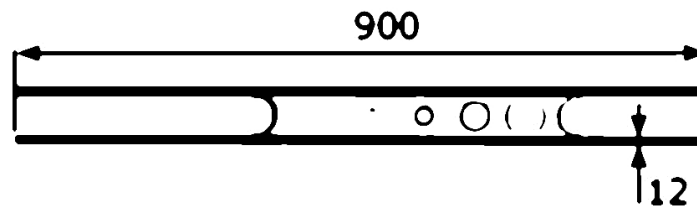

Designstab Typ 15

[Kurzbezeichnung: DS15*](#)

>hecoNNECT Geländerbausystem<

Technisches Produktblatt

d	L	Art.-Nr.
12	900	EDEL-DS15

Verfügbare Werkstoffe: Auf Anfrage

Systeme > Geländerbau > mehr... > Pfosten und Stäbe > Designstäbe > Typ 15