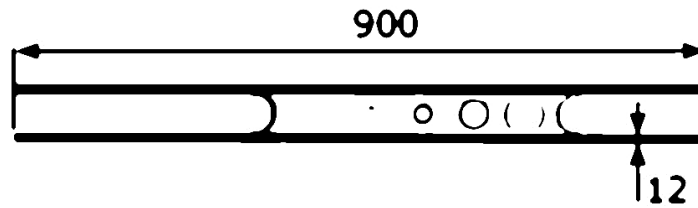

Design rod, type 15

[short name: DS15*](#)

>hecoNNECT Geländerbausystem<

[technical product sheet](#)

d	L	Art.-Nr.
12	900	EDEL-DS15

available material: ask

[Systems](#) > [railing construction](#) > [more](#) > [posts and rods](#) > [design rods](#) > [type 15](#)

full description: Design rod, type 15
>hecoNNECT Geländerbausystem<