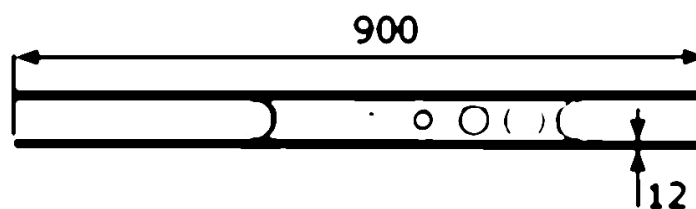

Designová tyč typ 15

[zkratka označení: DS15*](#)

>konstrukční systém hecoNNECT<

Geländerbausystem<

technický list výrobku

d	L	Art.-Nr.
12	900	EDEL-DS15

dostupné jakosti: na poptávku

Systemy > Zábradlové komponenty > více > Sloupky a tyče > Designové pruty > Typ 15

Úplný popis:

Designová tyč typ 15
>konstrukční systém hecoNNECT<
Geländerbausystem<