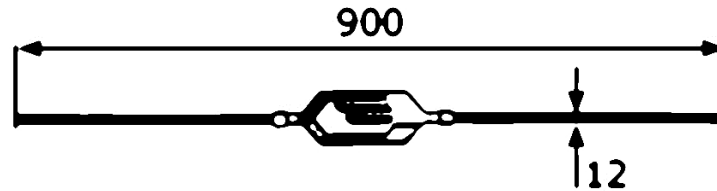

Designstab Typ 16

[Kurzbezeichnung: DS16*](#)

>hecoNNECT Geländerbausystem<

Technisches Produktblatt

d	L	Art.-Nr.
12	900	EDEL-DS16

Verfügbare Werkstoffe: Auf Anfrage

Systeme > Geländerbau > mehr... > Pfosten und Stäbe > Designstäbe > Typ 16