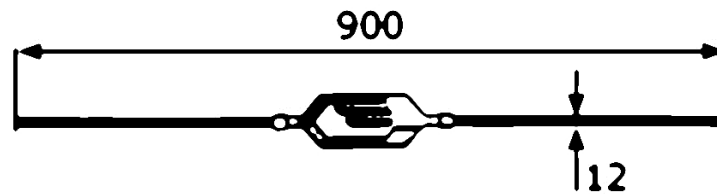

Designstab Typ 16

[Kurzbezeichnung: DS16*](#)

>hecoNNECT Geländerbausystem<

Technisches Produktblatt

d	L	Art.-Nr.
12	900	EDEL-DS16

Verfügbare Werkstoffe: Auf Anfrage

Systeme > Geländerbau > mehr... > Pfosten und Stäbe > Designstäbe > Typ 16