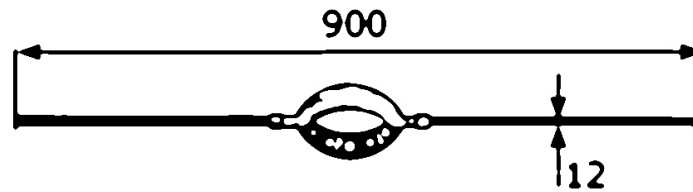

Designstab Typ 18

[Kurzbezeichnung: DS18*](#)

>hecoNNECT Geländerbausystem<

Technisches Produktblatt

d	L	Art.-Nr.
12	900	EDEL-DS18

Verfügbare Werkstoffe: Auf Anfrage

Systeme > Geländerbau > mehr... > Pfosten und Stäbe > Designstäbe > Typ 18