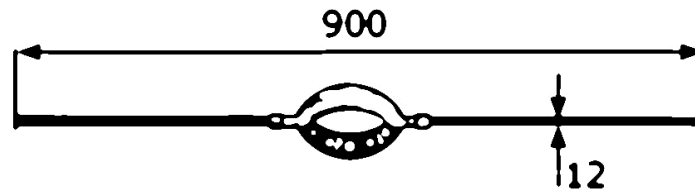

Design rod, type 18

[short name: DS18\\*](#)

>hecoNNECT Geländerbausystem<

[technical product sheet](#)

d	L	Art.-Nr.
12	900	EDEL-DS18

available material: ask

[Systems](#) > [railing construction](#) > [more](#) > [posts and rods](#) > [design rods](#) > [type 18](#)

full description: Design rod, type 18  
>hecoNNECT Geländerbausystem<