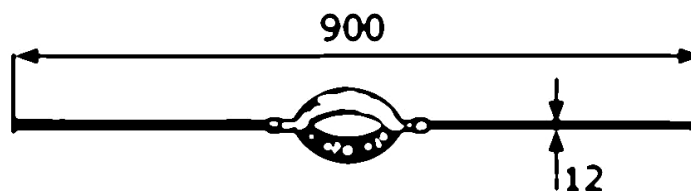

Designová tyč typ 18

[zkratka označení: DS18*](#)

>konstrukční systém hecoNNECT<

Geländerbausystem<

[technický list výrobku](#)

d	L	Art.-Nr.
12	900	EDEL-DS18

dostupné jakosti: na poptávku

Systemy > Zábradlové komponenty > více > Sloupky a tyče > Designové pruty > Typ 18

Úplný popis:

Designová tyč typ 18
>konstrukční systém hecoNNECT<
Geländerbausystem<