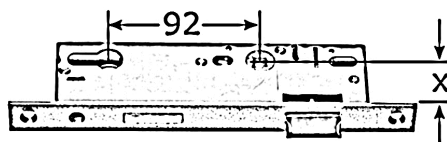

Rohrprofilschloß

[Kurzbezeichnung: EDEL*](#)

Technisches Produktblatt

x	Ausf	L2	Art.-Nr.
22	für 40 x 30 Stulp	92	EDEL-SK40103
35	für 50 x 30 Stulp	92	EDEL-SK50103
40	für 60 x 30 Stulp	92	EDEL-SK60103

Verfügbare Werkstoffe: Auf Anfrage