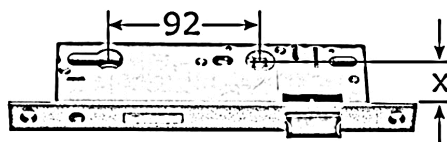

Rohrprofilschloß

[Kurzbezeichnung: EDEL\\*](#)

### Technisches Produktblatt

x	Ausf	L2	Art.-Nr.
22	für 40 x 30 Stulp	92	EDEL-SK40103
35	für 50 x 30 Stulp	92	EDEL-SK50103
40	für 60 x 30 Stulp	92	EDEL-SK60103

Verfügbare Werkstoffe: Auf Anfrage

Systeme > Geländerbau > mehr... > Torzubehör > Einsteckschlösser