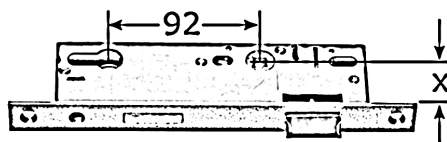

Tube profile lock

[short name: EDEL\\*](#)

technical product sheet

x	Ausf	L2	Art.-Nr.
22	für 40 x 30 Stulp	92	EDEL-SK40103
35	für 50 x 30 Stulp	92	EDEL-SK50103
40	für 60 x 30 Stulp	92	EDEL-SK60103

available material: ask