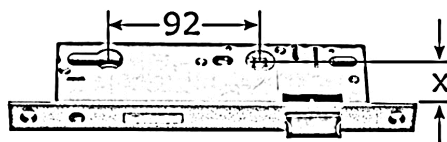

Tube profile lock

[short name: EDEL\\*](#)

[technical product sheet](#)

x	Ausf	L2	Art.-Nr.
22	für 40 x 30 Stulp	92	EDEL-SK40103
35	für 50 x 30 Stulp	92	EDEL-SK50103
40	für 60 x 30 Stulp	92	EDEL-SK60103

available material: ask