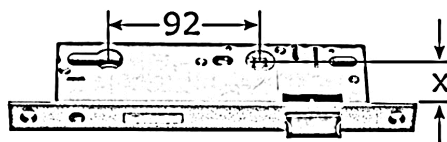

Tube profile lock

[short name: EDEL*](#)

technical product sheet

x	Ausf	L2	Art.-Nr.
22	für 40 x 30 Stulp	92	EDEL-SK40103
35	für 50 x 30 Stulp	92	EDEL-SK50103
40	für 60 x 30 Stulp	92	EDEL-SK60103

available material: ask