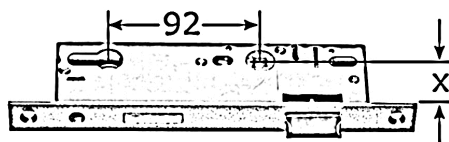

Zámek s trubkovým profilem

[zkratka označení: EDEL*](#)

technický list výrobku

| x | Ausf | L2 | Art.-Nr. |
|----|-------------------|----|--------------|
| 22 | für 40 x 30 Stulp | 92 | EDEL-SK40103 |
| 35 | für 50 x 30 Stulp | 92 | EDEL-SK50103 |
| 40 | für 60 x 30 Stulp | 92 | EDEL-SK60103 |