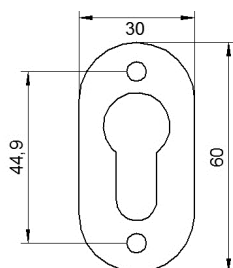

Schlüsselrosette, 2-teilig  
geschliffen Korn 240

[Kurzbezeichnung: EDEL-TD\\*](#)

### Technisches Produktblatt

| B  | H  | Art.-Nr.   |
|----|----|------------|
| 30 | 60 | EDEL-TD207 |

Verfügbare Werkstoffe: Auf Anfrage

Systeme > Geländerbau > mehr... > Torzubehör > Türdrücker > Beschläge > Rosetten > Abdeckrosette