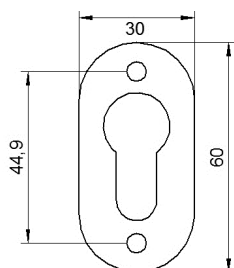

Schlüsselrosette, 2-teilig  
geschliffen Korn 240

[Kurzbezeichnung: EDEL-TD\\*](#)

### Technisches Produktblatt

B	H	Art.-Nr.
30	60	EDEL-TD207

Verfügbare Werkstoffe: Auf Anfrage

Systeme > Geländerbau > mehr... > Torzubehör > Türdrücker > Beschläge > Rosetten > Abdeckrosette

\*Tipp: Die Eingabe der [Kurzbezeichnung](#) in das Suchfeld auf unserer Website ermöglicht Ihnen den Direktaufruf einer Artikelgruppe. Alternativ [hier klicken](#)