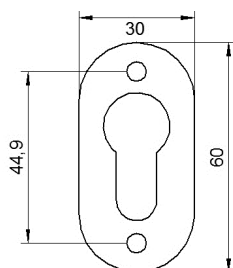

Schlüsselrosette, 2-teilig
geschliffen Korn 240

[Kurzbezeichnung: EDEL-TD*](#)

Technisches Produktblatt

B	H	Art.-Nr.
30	60	EDEL-TD207

Verfügbare Werkstoffe: Auf Anfrage

Systeme > Geländerbau > mehr... > Torzubehör > Türdrücker > Beschläge > Rosetten > Abdeckrosette