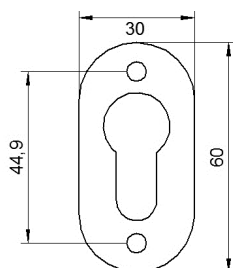

Key rosette, 2-piece  
polished, 240 grain

[short name: EDEL-TD\\*](#)

[technical product sheet](#)

B	H	Art.-Nr.
30	60	EDEL-TD207

available material: ask

[Systems](#) > [railing construction](#) > [more](#) > [accessories for gates/doors](#) > [Door handle](#) > [Fittings](#) > [Rosettes](#) > [Cover rosette](#)