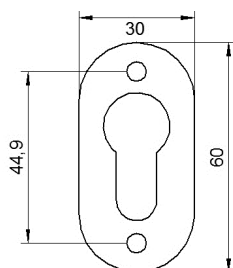

Key rosette, 2-piece
polished, 240 grain

[short name: EDEL-TD*](#)

[technical product sheet](#)

B	H	Art.-Nr.
30	60	EDEL-TD207

available material: ask

[Systems](#) > [railing construction](#) > [more](#) > [accessories for gates/doors](#) > [Door handle](#) > [Fittings](#) > [Rosettes](#) > [Cover rosette](#)