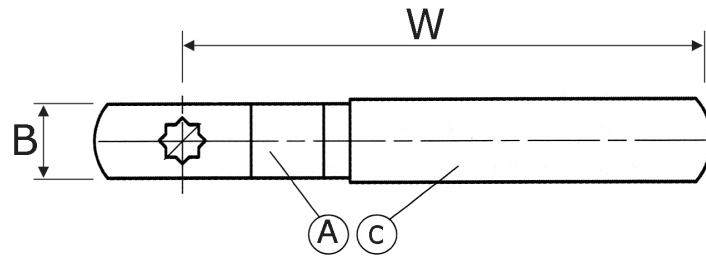

Handgriff
für Mehrwege-Kugelhahn

Kurzbezeichnung: 4WET- -G*

Technisches Produktblatt

Zoll	Ausf	W	B	S	c	Art.-Nr.
DN 1/4" - 1/2"	mit Schließflasche	190	21	3,0	blau	4WET-012-G

Verfügbare Werkstoffe: Auf Anfrage

Industriearmaturen > Kugelhähne > Gewindeenden > 4-Wege > Einzelteile - NICHT im Web > Handgriffe - NICHT im Web

*Tipp: Die Eingabe der [Kurzbezeichnung](#) in das Suchfeld auf unserer Website ermöglicht Ihnen den Direktaufruf einer Artikelgruppe. Alternativ [hier klicken](#)