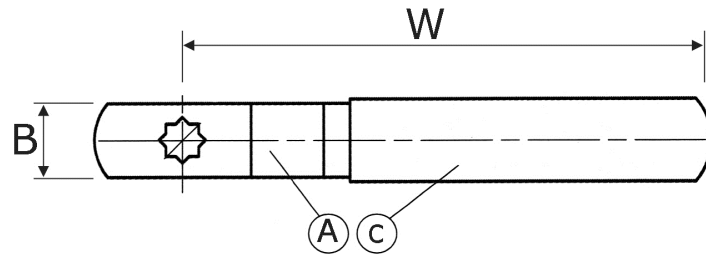

Handgriff
für Mehrwege-Kugelhahn

Kurzbezeichnung: 4WET- -G*

Technisches Produktblatt

Zoll	Ausf	W	B	S	c	Art.-Nr.
DN 1/4" - 1/2"	mit Schließlasche	190	21	3,0	blau	4WET-012-G

Verfügbare Werkstoffe: Auf Anfrage

Industriearmaturen > Kugelhähne > Gewindeenden > 4-Wege > Einzelteile - NICHT im Web > Handgriffe - NICHT im Web

*Tipp: Die Eingabe der [Kurzbezeichnung](#) in das Suchfeld auf unserer Website ermöglicht Ihnen den Direktaufruf einer Artikelgruppe. Alternativ [hier klicken](#)