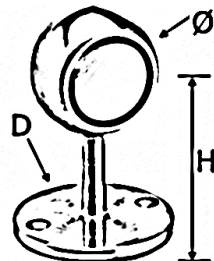

Rohrhalter

[Kurzbezeichnung: 7011\\*](#)

### Technisches Produktblatt

Rohr	H	D	Art.-Nr.
Ø 33,7	70	70	EDEL-70112
Ø 48,3	75	81	EDEL-70113

Verfügbare Werkstoffe: Auf Anfrage

Systeme > Geländerbau > mehr... > Thekenbau - NICHT im Web > Rohrhalter - NICHT im Web