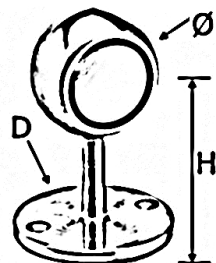

Rohrhalter

[Kurzbezeichnung: 7011\\*](#)

### Technisches Produktblatt

Rohr	H	D	Art.-Nr.
Ø 33,7	70	70	EDEL-70112
Ø 48,3	75	81	EDEL-70113

Verfügbare Werkstoffe: Auf Anfrage

Systeme > Geländerbau > mehr... > Thekenbau - NICHT im Web > Rohrhalter - NICHT im Web