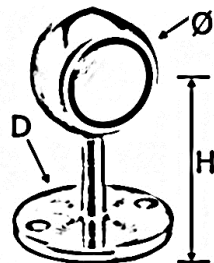

Rohrhalter

[Kurzbezeichnung: 7011\\*](#)

## Technisches Produktblatt

	Rohr	H	D	Art.-Nr.
	Ø 33,7	70	70	EDEL-70112
	Ø 48,3	75	81	EDEL-70113

Verfügbare Werkstoffe: Auf Anfrage

Systeme &gt; Geländerbau &gt; mehr... &gt; Thekenbau - NICHT im Web &gt; Rohrhalter - NICHT im Web