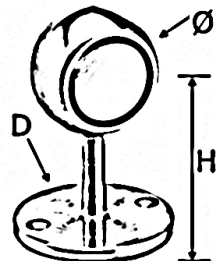

Rohrhalter

[Kurzbezeichnung: 7011\\*](#)

## Technisches Produktblatt

Rohr	H	D	Art.-Nr.
Ø 33,7	70	70	EDEL-70112
Ø 48,3	75	81	EDEL-70113

Verfügbare Werkstoffe: Auf Anfrage

Systeme &gt; Geländerbau &gt; mehr... &gt; Thekenbau - NICHT im Web &gt; Rohrhalter - NICHT im Web