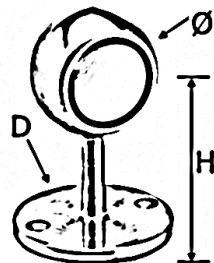

Držák potrubí

[zkratka označení: 7011*](#)

technický list výrobku

Rohr	H	D	Art.-Nr.
Ø 33,7	70	70	EDEL-70112
Ø 48,3	75	81	EDEL-70113

dostupné jakosti: na poptávku

Systémy > Zábradlové komponenty > více > Prvky na barové pulty > Držák potrubí