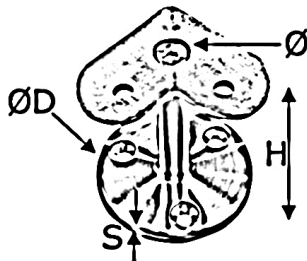

Handlaufstütze 90°

[Kurzbezeichnung: 50345*](#)

Technisches Produktblatt

	Rohr	D	S	H	Art.-Nr.
	Ø 42,4	60	5	62	EDEL-50345

Verfügbare Werkstoffe: Auf Anfrage

Systeme > Geländerbau > mehr... > Thekenbau - NICHT im Web > Handlaufstütze 90° - NICHT im Web