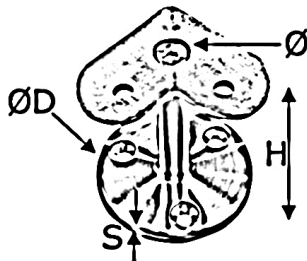

Handlaufstütze 90°

[Kurzbezeichnung: 50345*](#)

Technisches Produktblatt

Rohr	D	S	H	Art.-Nr.
Ø 42,4	60	5	62	EDEL-50345

Verfügbare Werkstoffe: Auf Anfrage

Systeme > Geländerbau > mehr... > Thekenbau - NICHT im Web > Handlaufstütze 90° - NICHT im Web