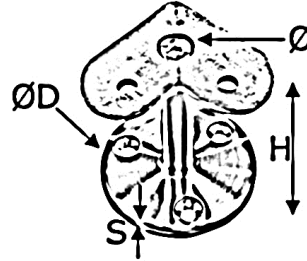

Handlaufstütze 90°

[Kurzbezeichnung: 50345\\*](#)

## Technisches Produktblatt

Rohr	D	S	H	Art.-Nr.
Ø 42,4	60	5	62	EDEL-50345

Verfügbare Werkstoffe: Auf Anfrage

Systeme &gt; Geländerbau &gt; mehr... &gt; Thekenbau - NICHT im Web &gt; Handlaufstütze 90° - NICHT im Web