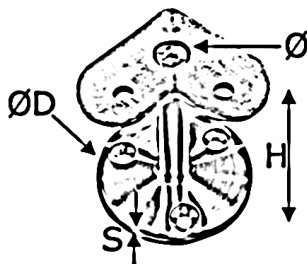

Opěra zábradlí 90°

[zkratka označení: 50345*](#)

technický list výrobku

	Rohr	D	S	H	Art.-Nr.
	Ø 42,4	60	5	62	EDEL-50345

dostupné jakosti: na poptávku

Systémy > Zábradlové komponenty > více > Prvky na barové pulty > Opěra zábradlí 90°