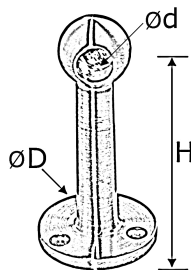

Držák, koncový kus

[zkratka označení: 70310*](#)

technický list výrobku

d	D	H	Art.-Nr.
10	35	61	EDEL-70310

dostupné jakosti: na poptávku

Systémy > Zábradlové komponenty > více > Prvky na barové pulty > Držák, koncový kus