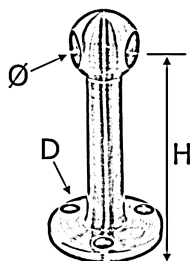

Stabhalter Endstück 45°

[Kurzbezeichnung: EDEL*](#)

Technisches Produktblatt

Abmessung	kg	Art.-Nr.
-----------	----	----------

Verfügbare Werkstoffe: Auf Anfrage

Systeme > Geländerbau > mehr... > Thekenbau - NICHT im Web > Stabhalter Endstück 45° - NICHT im Web