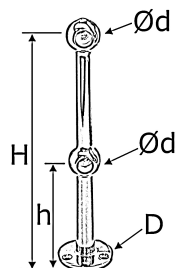

doppelte Endstütze

[Kurzbezeichnung: EDEL\\*](#)

### Technisches Produktblatt

d	H	h	D	Art.-Nr.
10	140	66	35	EDEL-70314

Verfügbare Werkstoffe: Auf Anfrage

Systeme &gt; Geländerbau &gt; mehr... &gt; Thekenbau - NICHT im Web &gt; doppelte Endstütze

\*Tipp: Die Eingabe der [Kurzbezeichnung](#) in das Suchfeld auf unserer Website ermöglicht Ihnen den Direktaufruf einer Artikelgruppe. Alternativ [hier klicken](#)