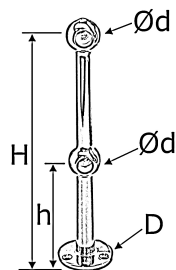

doppelte Endstütze

[Kurzbezeichnung: EDEL*](#)

Technisches Produktblatt

d	H	h	D	Art.-Nr.
10	140	66	35	EDEL-70314

Verfügbare Werkstoffe: Auf Anfrage

Systeme > Geländerbau > mehr... > Thekenbau - NICHT im Web > doppelte Endstütze