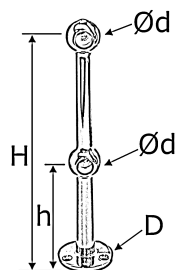

doppelte Endstütze

[Kurzbezeichnung: EDEL\\*](#)

### Technisches Produktblatt

d	H	h	D	Art.-Nr.
10	140	66	35	EDEL-70314

Verfügbare Werkstoffe: Auf Anfrage

Systeme &gt; Geländerbau &gt; mehr... &gt; Thekenbau - NICHT im Web &gt; doppelte Endstütze

\*Tipp: Die Eingabe der [Kurzbezeichnung](#) in das Suchfeld auf unserer Website ermöglicht Ihnen den Direktaufruf einer Artikelgruppe. Alternativ [hier klicken](#)