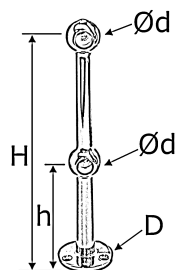

Dvojitá koncová opěra

[zkratka označení: EDEL\\*](#)

## technický list výrobku

d	H	h	D	Art.-Nr.
10	140	66	35	EDEL-70314

dostupné jakosti: na poptávku

Systémy &gt; Zábradlové komponenty &gt; více &gt; Prvky na barové pulty &gt; Dvojitá koncová opěra