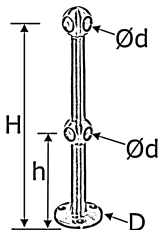

Dvojitá koncová opěra 90°

[zkratka označení: EDEL\\*](#)[technický list výrobku](#)

Abmessung

kg

Art.-Nr.

dostupné jakosti: na poptávku

Systémy &gt; Zábradlové komponenty &gt; více &gt; Prvky na barové pulty &gt; Dvojitá koncová opěra 90°