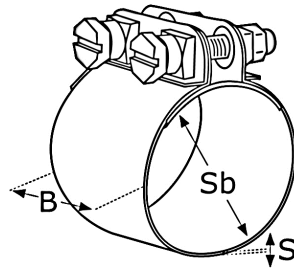

wide band clamp

[short name: SCBB*](#)

technical product sheet

Typ	B	Sb	S	Art.-Nr.
vereinfacht	78	44-49		SCBB-049X078-0
vereinfacht	78	50-55		SCBB-055X078-0
vereinfacht	78	56-61		SCBB-061X078-0
vereinfacht	78	62-67		SCBB-067X078-0
vereinfacht	78	68-73		SCBB-073X078-0
vereinfacht	78	74-79		SCBB-079X078-0
vereinfacht	78	80-85		SCBB-085X078-0
vereinfacht	78	86-91		SCBB-091X078-0
vereinfacht	78	92-97		SCBB-097X078-0
vereinfacht	78	98-103		SCBB-103X078-0
vereinfacht	78	104-109		SCBB-109X078-0
vereinfacht	78	110-115		SCBB-115X078-0
vereinfacht	100	44-49		SCBB-049X100-0
vereinfacht	100	50-55		SCBB-055X100-0
vereinfacht	100	56-61		SCBB-061X100-0
vereinfacht	100	62-67		SCBB-067X100-0
vereinfacht	100	68-73		SCBB-073X100-0
vereinfacht	100	74-79		SCBB-079X100-0
vereinfacht	100	80-85		SCBB-085X100-0
vereinfacht	100	86-91		SCBB-091X100-0
vereinfacht	100	92-97		SCBB-097X100-0
vereinfacht	100	98-103		SCBB-103X100-0
vereinfacht	100	104-109		SCBB-109X100-0
vereinfacht	100	110-115		SCBB-115X100-0

available material: ask

Installation supplies > pipe clamps > wide band clamps