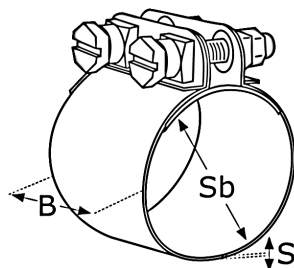

Široká objímka

[zkratka označení: SCBB*](#)

technický list výrobku

Typ	B	Sb	S	Art.-Nr.
vereinfacht	78	44-49		SCBB-049X078-0
vereinfacht	78	50-55		SCBB-055X078-0
vereinfacht	78	56-61		SCBB-061X078-0
vereinfacht	78	62-67		SCBB-067X078-0
vereinfacht	78	68-73		SCBB-073X078-0
vereinfacht	78	74-79		SCBB-079X078-0
vereinfacht	78	80-85		SCBB-085X078-0
vereinfacht	78	86-91		SCBB-091X078-0
vereinfacht	78	92-97		SCBB-097X078-0
vereinfacht	78	98-103		SCBB-103X078-0
vereinfacht	78	104-109		SCBB-109X078-0
vereinfacht	78	110-115		SCBB-115X078-0
vereinfacht	100	44-49		SCBB-049X100-0
vereinfacht	100	50-55		SCBB-055X100-0
vereinfacht	100	56-61		SCBB-061X100-0
vereinfacht	100	62-67		SCBB-067X100-0
vereinfacht	100	68-73		SCBB-073X100-0
vereinfacht	100	74-79		SCBB-079X100-0
vereinfacht	100	80-85		SCBB-085X100-0
vereinfacht	100	86-91		SCBB-091X100-0
vereinfacht	100	92-97		SCBB-097X100-0
vereinfacht	100	98-103		SCBB-103X100-0
vereinfacht	100	104-109		SCBB-109X100-0
vereinfacht	100	110-115		SCBB-115X100-0

dostupné jakosti: na poptávku

Montážní materiál > Potrubní objímky > Široká objímka