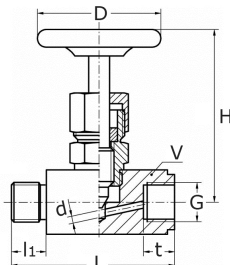

Jehlový ventil vnitřní závit/v  
s ručním kolečkem z lisovaného  
made of pressed material

[zkratka označení: NVIA\\*](#)

#### technický list výrobku

G	d	L	H	l1	t	V	D	PN	kg	Art.-Nr.
1"	12	98	110	21	21	45	90	200	1,453	NV-100-0IA

dostupné jakosti: na poptávku

Armatury > Uzavírací ventily > jehlové ventily > Vnitřní závit/vnější závit, ruční kolečko