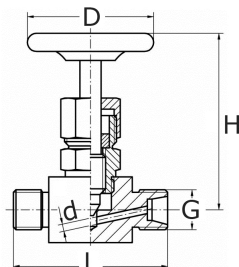

Jehlový ventil vnější závit/vn  
s ručním kolečkem z lisovaného  
made of pressed material

[zkratka označení: NV-AA\\*](#)

#### technický list výrobku

G	d	L	H	V	D	PN	Art.-Nr.
1"	12	100	110	45	90	200	NV-100-0AA

dostupné jakosti: na poptávku

Armatury > Uzavírací ventily > jehlové ventily > Vnější závit/vnější závit, ruční kolečko