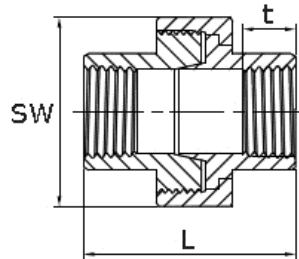

Verschraubung IG/IG konisch

Kurzbezeichnung: NPT.VK.II*

Technisches Produktblatt

NPT	SW	L	t	kg	Art.-Nr.
1/2"	41	56	10,92	0,000	NPTV-VK-012-0II-N
3/4"	50	64	12,70	0,000	NPTV-VK-034-0II-N
1"	55	67	14,73	0,000	NPTV-VK-100-0II-N
1 1/4"	65	74	17,02	0,000	NPTV-VK-114-0II-N
1 1/2"	74	78	17,78	0,000	NPTV-VK-112-0II-N
2"	90	87	19,05	0,000	NPTV-VK-200-0II-N

Verfügbare Werkstoffe: Auf Anfrage

Gewindefittings > Verschraubungen > konisch dichtend > PN 10 (ECO-Line) > weitere ... > NPT > Vollmaterial > IG/IG

*Tipp: Die Eingabe der [Kurzbezeichnung](#) in das Suchfeld auf unserer Website ermöglicht Ihnen den Direktaufruf einer Artikelgruppe. Alternativ [hier klicken](#)